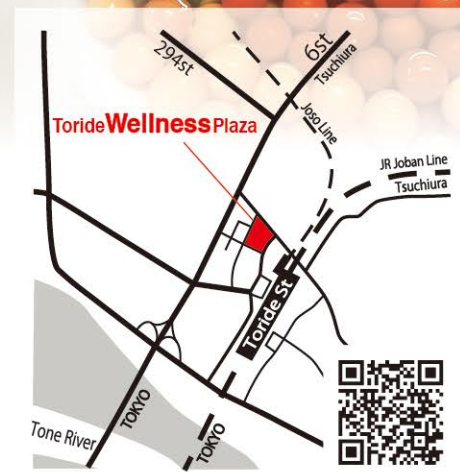

# marché TORIDE

**2024.10.19 [Sat]**  
**10:00-15:00** 小雨決行

Toride **Wellness Plaza** 取手ウェルネスプラザ

様々なジャンルの個性あふれる76店舗

【屋外】飲食・キッチンカー・雑貨・フェイスパイントなど

【屋内】雑貨・整体・キッズネイル・キッズメイクなど

取手市新町2-5-25 取手駅西口徒歩3分  
TEL.0297-71-2122

Toride **Wellness Plaza**