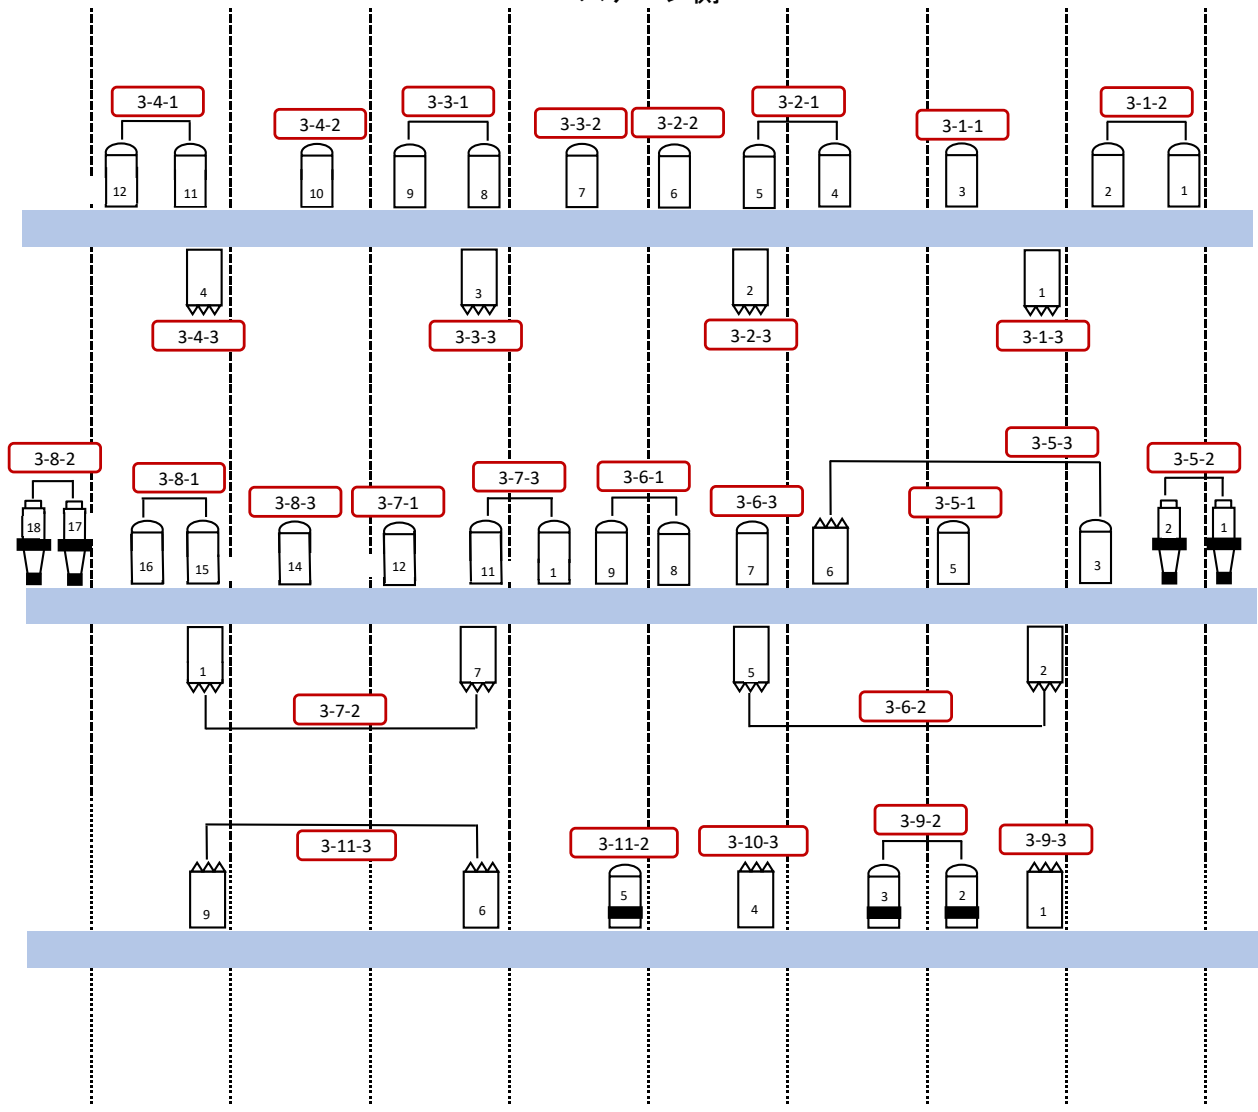

アッパーホリゾン

① コンセント番号
2SL

① コンセント番号
1SL

1kw 凸

1kw フレネル

500wフレネル

ソースフォー

2017年8月1日現在
照明基本吊 舞台
取手ウェルネスプラザ

ステージ側

3-4-1
コンセント番号

1CL

2CL

3CL

-  1kw 凸
-  1kw フレネル
-  500wフレネル
-  ソースフォー
-  500w凸

2017年8月1日現在
照明基本吊 客席上部
取手ウェルネスプラザ