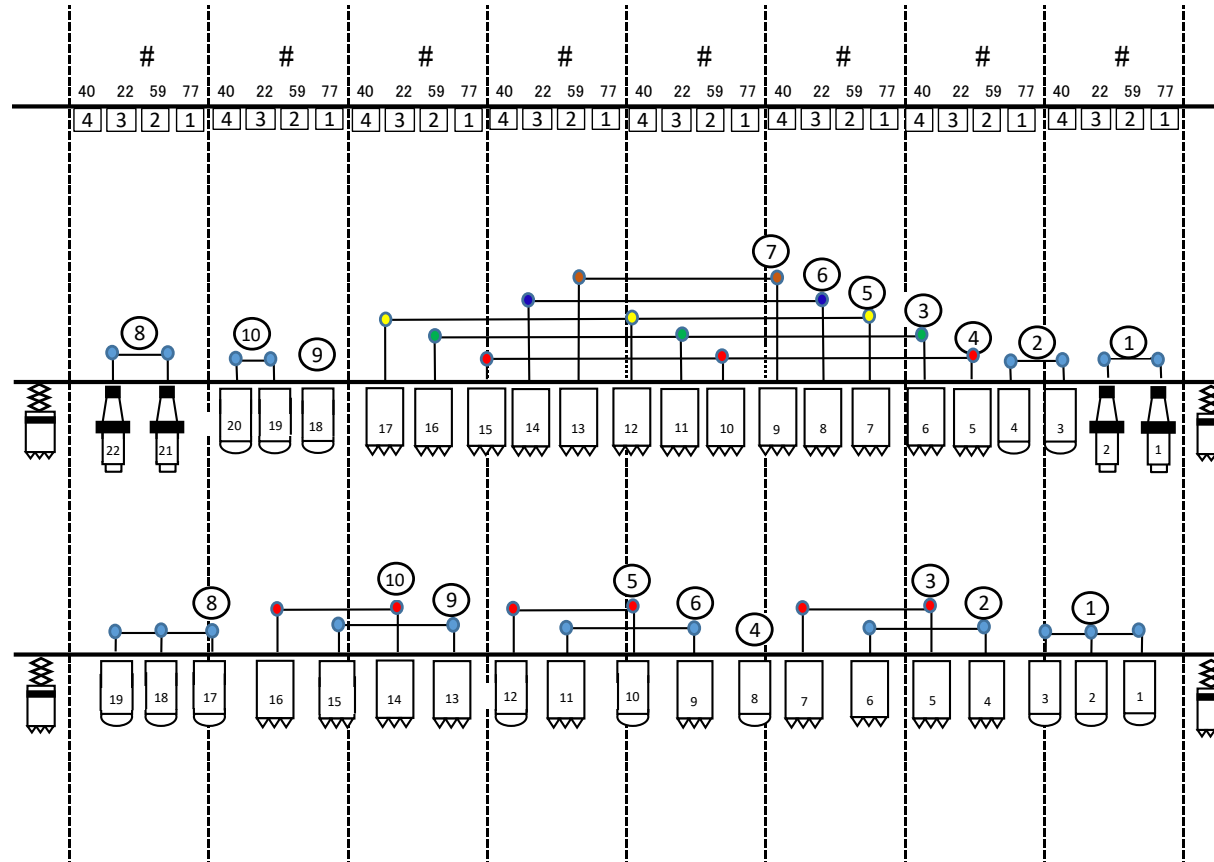

アッパーホリゾン

① コンセント番号
2SL

① コンセント番号
1SL

1kw 凸

1kw フレネル

500wフレネル

ソースフォー

2017年8月1日現在
照明基本吊 舞台
取手ウェルネスプラザ

ステージ側

3-4-1
コンセント番号

1CL

2CL

3CL

-  1kw 凸
-  1kw フレネル
-  500wフレネル
-  ソースフォー
-  500w凸

2017年8月1日現在
照明基本吊 客席上部
取手ウェルネスプラザ