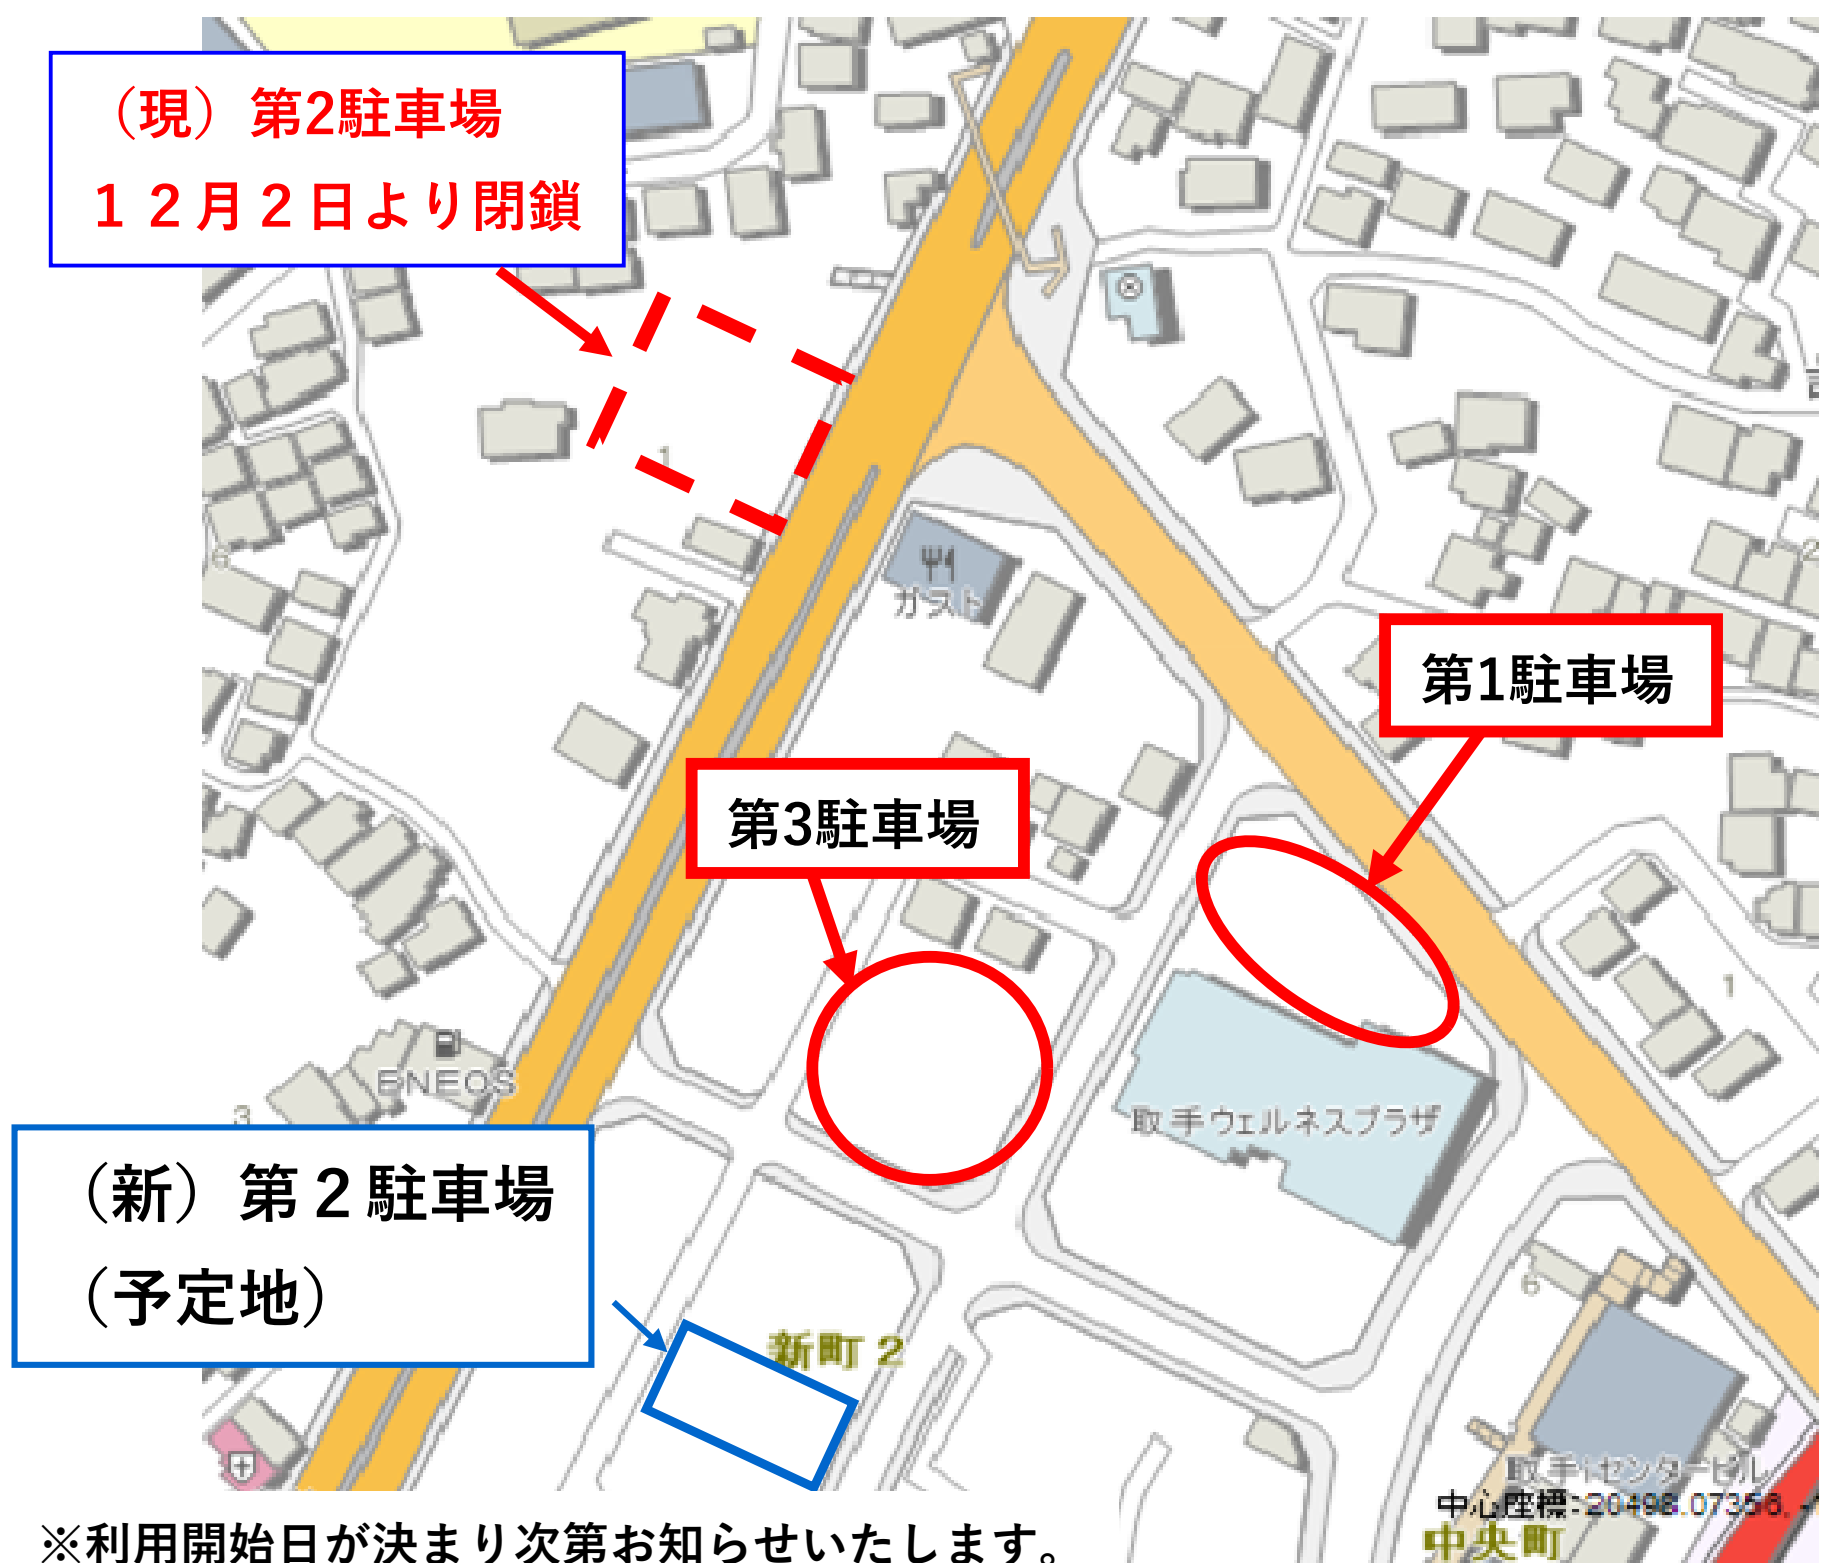

ウェルネスプラザ第2駐車場 閉鎖のお知らせ

平素よりウェルネスプラザをご利用いただきまして誠にありがとうございます。
うございます。

令和6年12月2日(月)よりウェルネスプラザ第2駐車場は
移転のため閉鎖となります。

新しい第2駐車場については利用開始日が決まり次第お知らせ致します。
しばらくの間、第1駐車場・第3駐車場をご利用ください。

利用者の皆様にはご不便ご迷惑をおかけ致しますが、ご理解ご協力の程、
よろしくお願い致します。